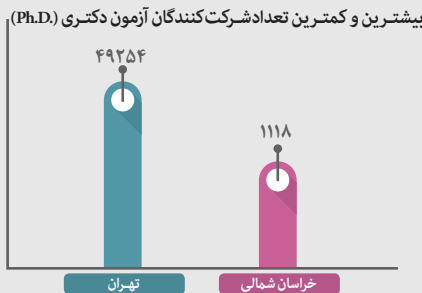

# آمار متقاضیان آزمون‌های کارشناسی ارشد و دکتری (Ph.D.) نیمه متمرکز سال ۱۴۰۴

جمع کل  
تعداد شرکت کنندگان  
آزمون کارشناسی ارشد  
**۵۲۱۴۲۰**  
نفر

جمع کل  
تعداد شرکت کنندگان  
آزمون دکتری (Ph.D.)  
**۱۷۳۵۱۴**  
نفر