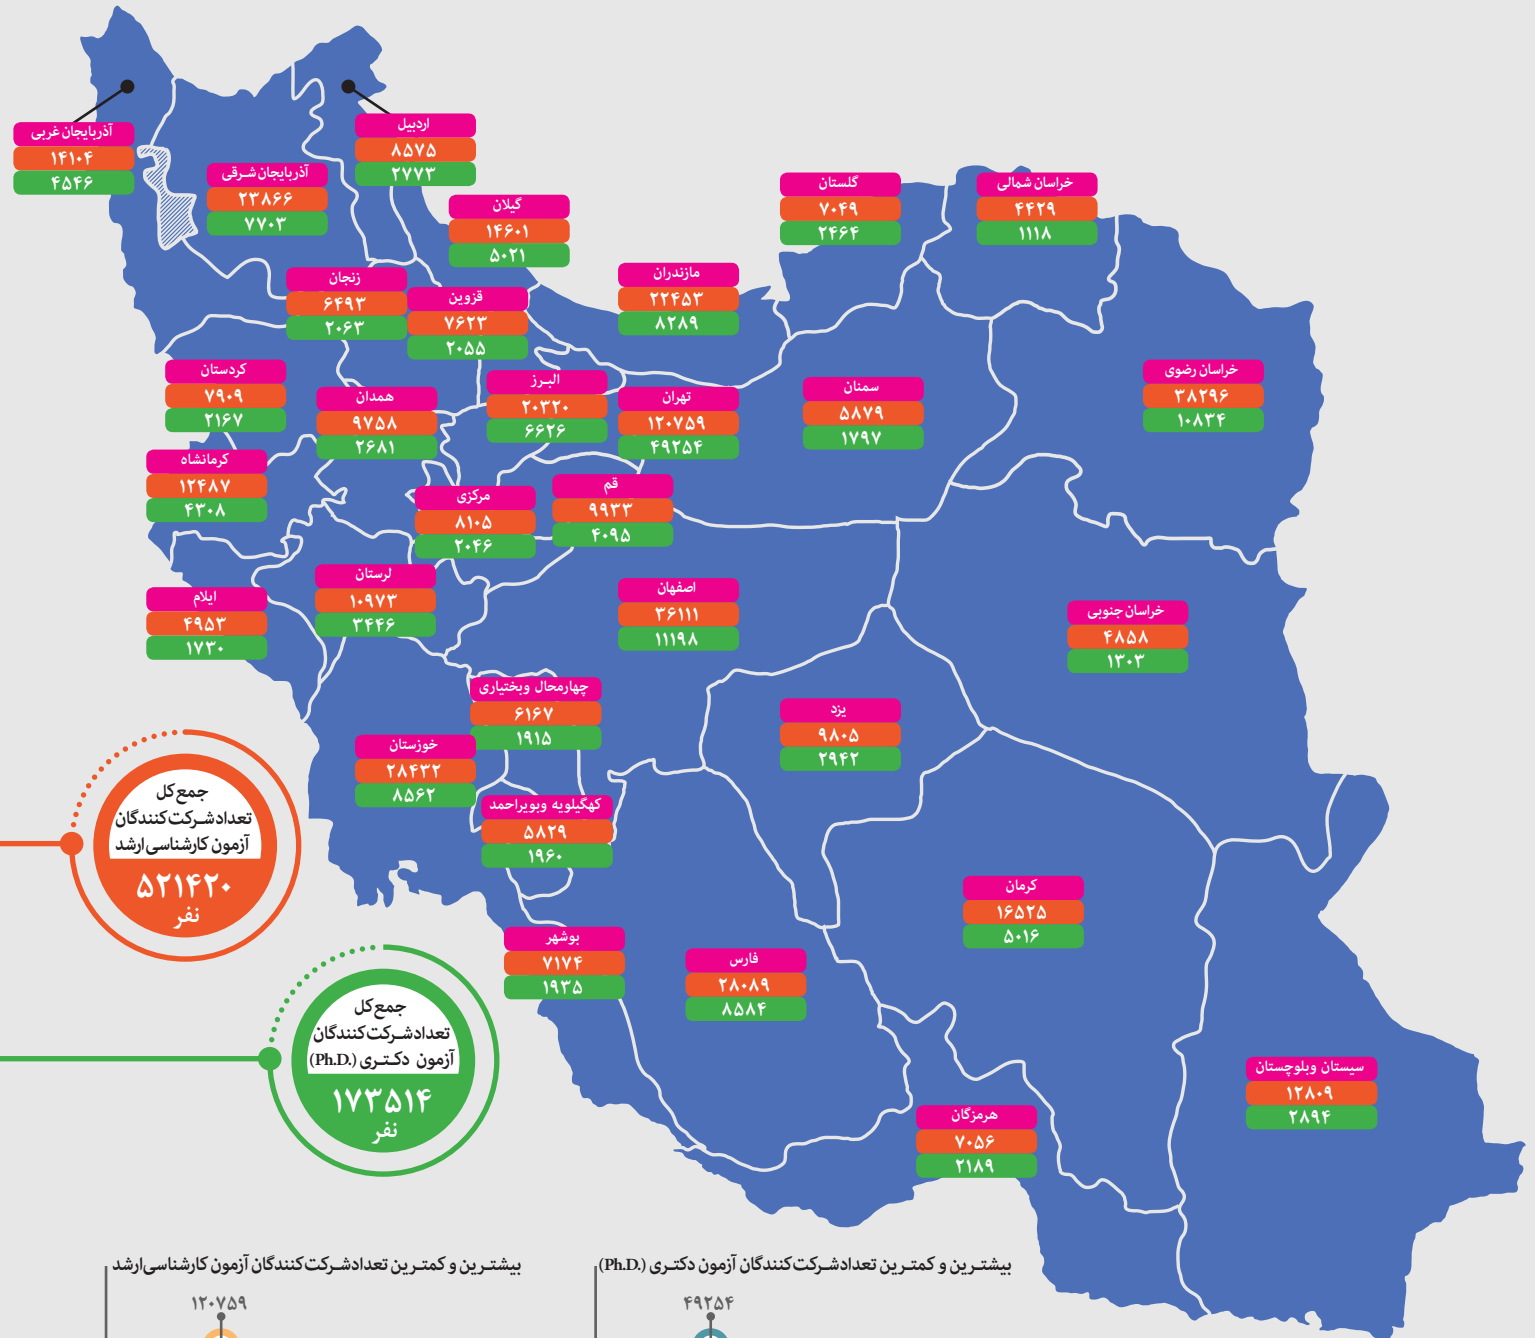

# آمار متقاضیان آزمون‌های کارشناسی ارشد و دکتری (Ph.D.) نیمه متمرکز سال ۱۴۰۴

جمع کل  
تعداد شرکت کنندگان  
آزمون کارشناسی ارشد  
**۵۲۱۴۲۰**  
نفر

جمع کل  
تعداد شرکت کنندگان  
آزمون دکتری (Ph.D.)  
**۱۷۳۵۱۴**  
نفر

راهنمای نقشه  
نام استان  
تعداد شرکت کنندگان آزمون کارشناسی ارشد  
تعداد شرکت کنندگان آزمون دکتری (Ph.D.)