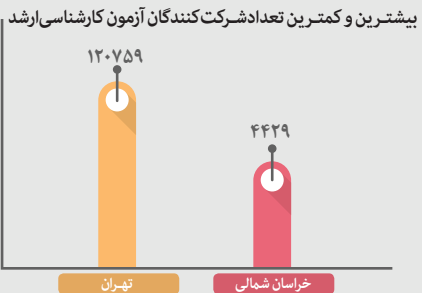

# آمار متقاضیان آزمون‌های کارشناسی ارشد و دکتری (Ph.D.) نیمه متمرکز سال ۱۴۰۴

جمع کل  
تعداد شرکت کنندگان  
آزمون کارشناسی ارشد  
**۵۲۱۴۲۰**  
نفر

جمع کل  
تعداد شرکت کنندگان  
آزمون دکتری (Ph.D.)  
**۱۷۳۵۱۴**  
نفر